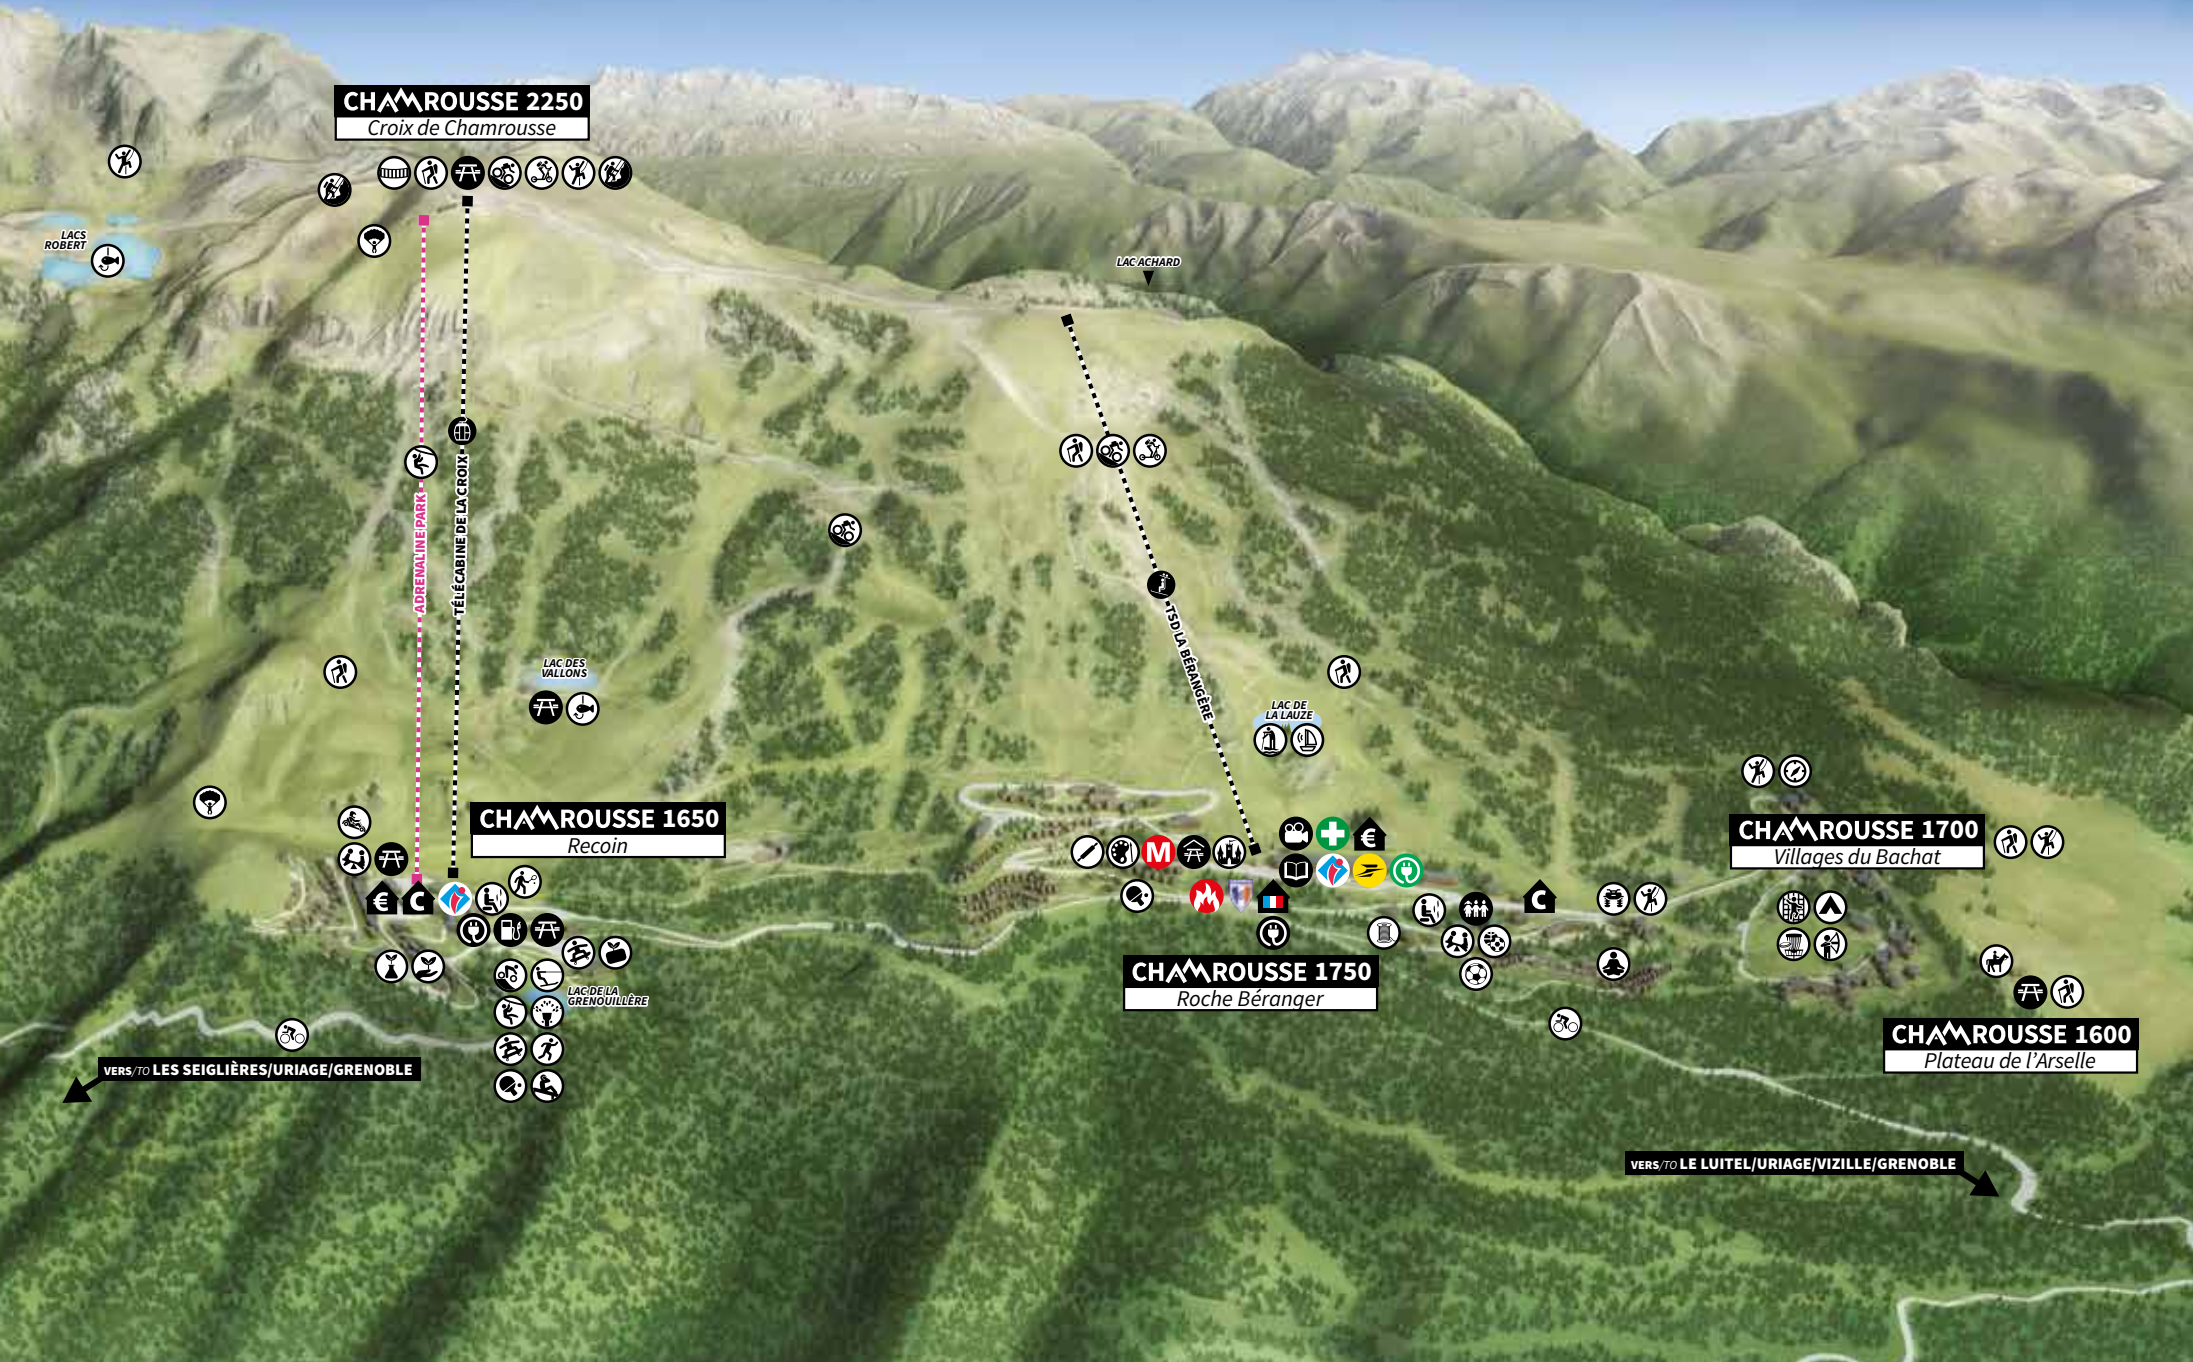

CHAMROUSSE

PLAN activités

ÉTÉ 2024

ACTIVITIES MAP
SUMMER 2024

CHAMROUSSE

ALPES-FRANCE 1700

CHAMROUSSE

ALPES-FRANCE 1700

CHAMROUSSE 2250
Croix de Chamrousse

ADRENALINE PARK
TÉLÉCABINE DE LA CROIX

CHAMROUSSE 1650
Recoin

CHAMROUSSE 1750
Roche Béranqer

CHAMROUSSE 1700
Villages du Bachat

CHAMROUSSE 1600
Plateau de l'Arselle

VERS / TO LES SEIGLIÈRES / URIAGE / GRENOBLE

VERS / TO LE LUITEL / URIAGE / VIZILLE / GRENOBLE

ACTIVITÉS ACTIVITIES

- | | | |
|--|--|--|
|  Aire de jeux
Playground |  Fabrication savons
Soap making |  Skatepark et bowl
Skatepark and bowl |
|  Aquarelle
Watercolor painting |  Initiation plantes alpines
Cooking with alpine plants |  Ski nautique
Water skiing |
|  Bateaux radio-commandés
Radio-controlled boats |  Jeux d'eau
Water games |  Tennis
Tennis |
|  Bien-être
Well-being |  Paddle
Paddle |  Tente dans les arbres
Tree tent |
|  Chamrousse Kids
Chamrousse Kids |  Parapente
Paragliding |  Ping-pong
Table-tennis |
|  Cyclotourisme
Cycling |  Parcours dans les arbres
Adventure park in the trees |  Teqball
Teqball |
|  Deval Park
Mountain karting |  Parcours d'orientation
Orienteering |  Tir à l'arc
Archery |
|  Disc golf
Disc golf |  Parcours santé
Fitness path |  Tissage & couture
Fabrics/sewing making |
|  Engins de descente
All-terrain vehicles |  Passerelle himalayenne
Himalayan footbridge |  Tyrolienne
Zipline |
|  Équitation et poney
Horse-riding and pony ride |  Pêche en lacs de montagne
Fishing in mountain lakes |  Via ferrata
Via ferrata |
|  Escalade
Climbing |  Pumptrack
Pumptrack |  VTT/vélo électrique
Mountain biking/electric bike |
|  Espace multisports
Multi-activity area |  Quad
Quad bike |  Yoga
Yoga |
|  Fabrication biscuits
Biscuits making |  Randonnée/trail
Hiking/trail | |
|  Fabrication cosmétiques
Cosmetics making |  Remise en forme - Fitness
Fitness activities | |