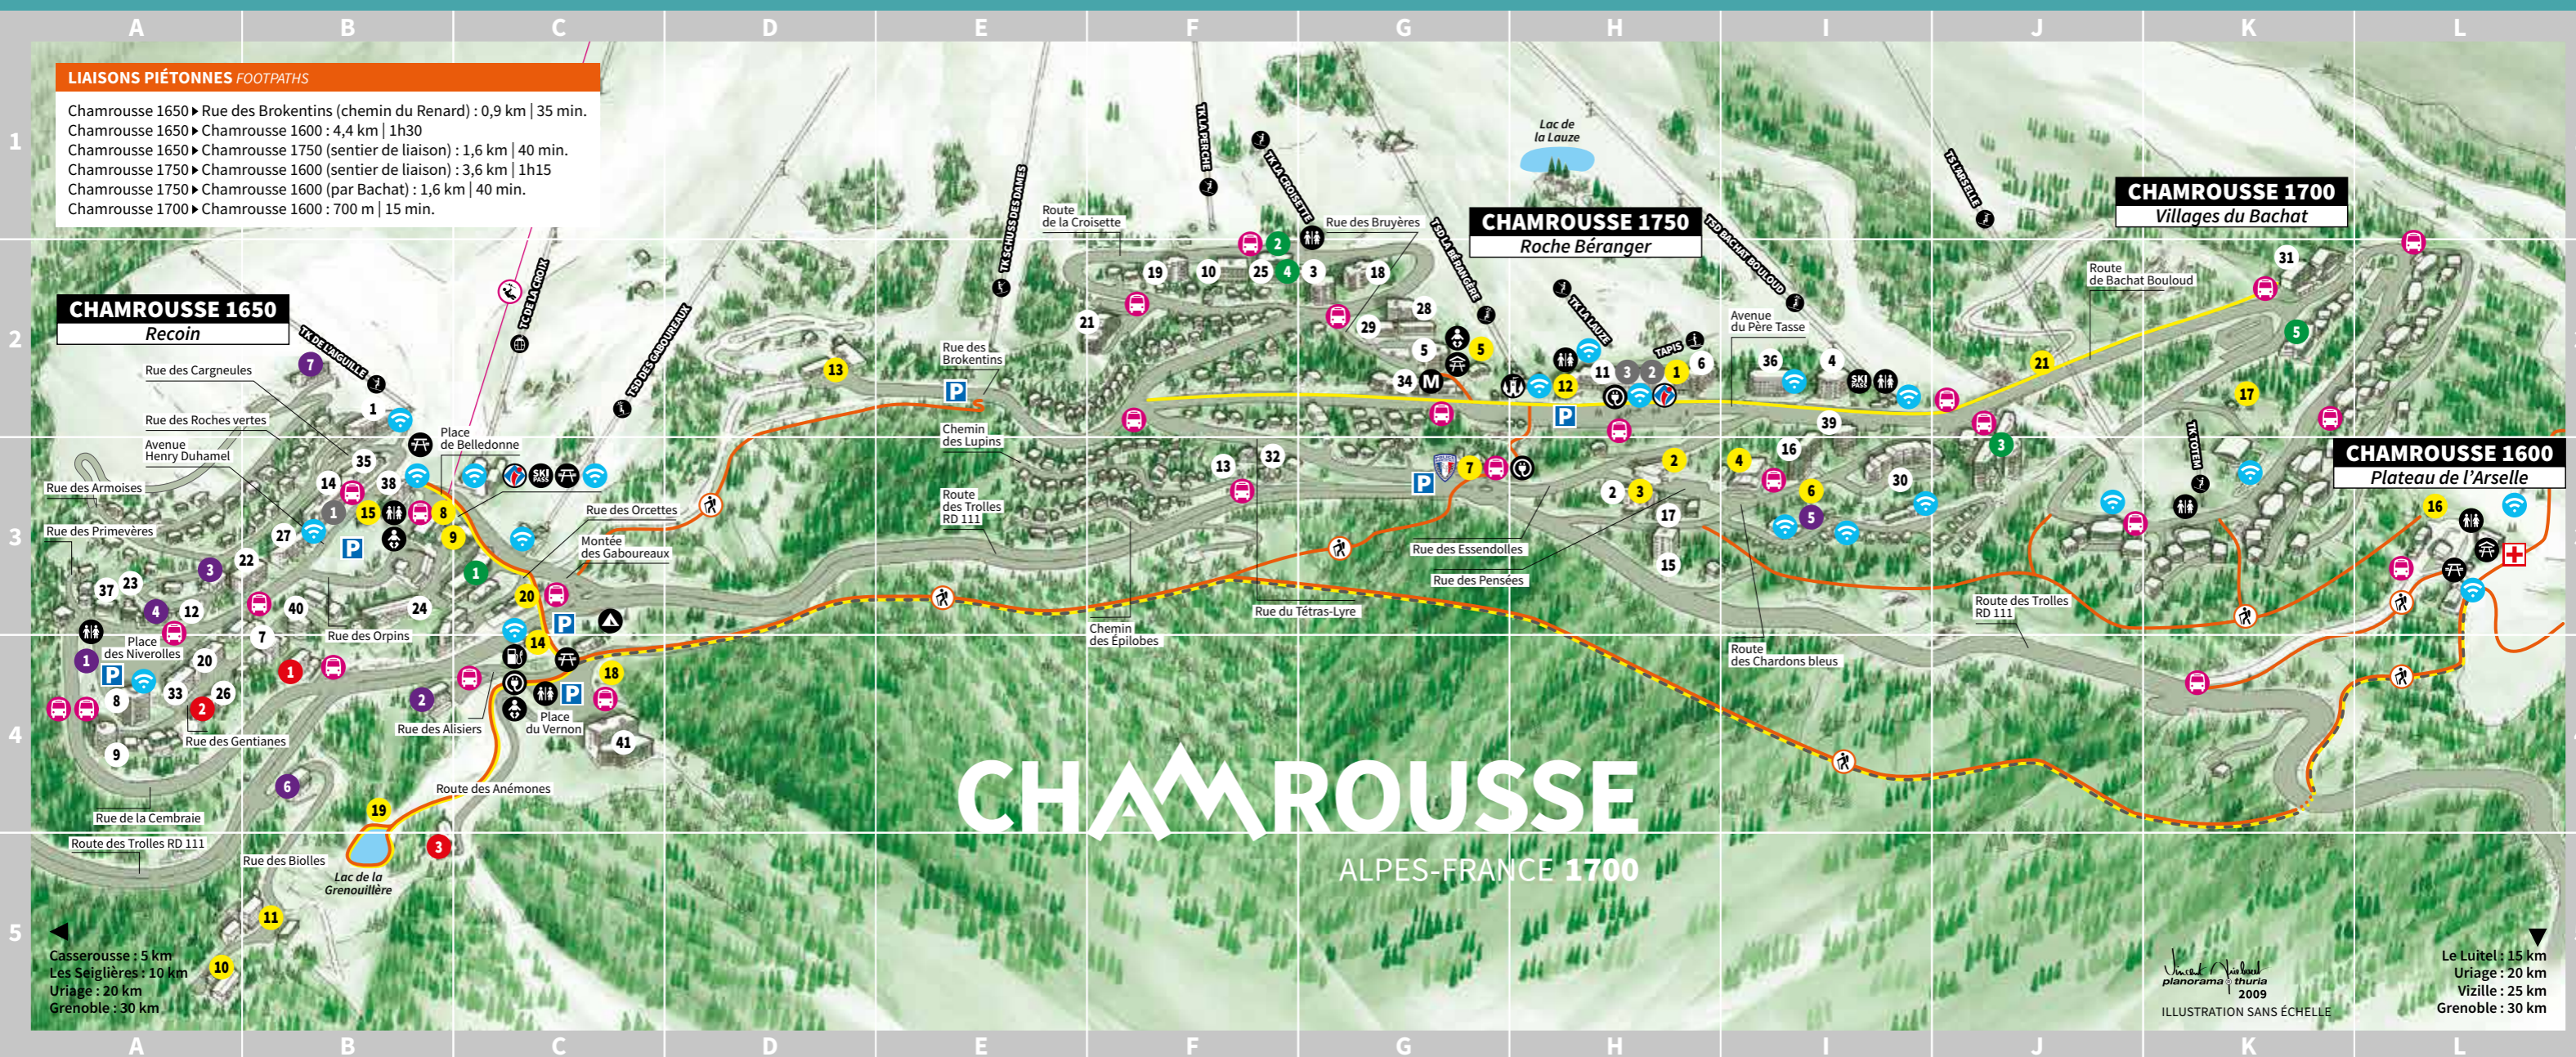

PLAN STATION ÉTÉ SUMMER RESORT MAP

LIAISONS PIÉTONNES FOOTPATHS

Chamrousse 1650 ▶ Rue des Brokentins (chemin du Renard) : 0,9 km | 35 min.
 Chamrousse 1650 ▶ Chamrousse 1600 : 4,4 km | 1h30
 Chamrousse 1650 ▶ Chamrousse 1750 (sentier de liaison) : 1,6 km | 40 min.
 Chamrousse 1750 ▶ Chamrousse 1600 (sentier de liaison) : 3,6 km | 1h15
 Chamrousse 1750 ▶ Chamrousse 1600 (par Bachat) : 1,6 km | 40 min.
 Chamrousse 1700 ▶ Chamrousse 1600 : 700 m | 15 min.

CHAMROUSSE 1650 Recoin

CHAMROUSSE 1750 Roche Béranger

CHAMROUSSE 1700 Villages du Bachat

CHAMROUSSE 1600 Plateau de l'Arselle

CHAMROUSSE

ALPES-FRANCE 1700

Casseroles : 5 km
 Les Seiglières : 10 km
 Uriage : 20 km
 Grenoble : 30 km

Le Luitel : 15 km
 Uriage : 20 km
 Vizille : 25 km
 Grenoble : 30 km

Illustration sans échelle
 2009

- ### LÉGENDE KEY
- Office de Tourisme Tourist Office
 - Vente forfaits Skipass sale point
 - Points d'accès WiFi WiFi hotspots
 - Toilettes publiques Public restrooms
 - Arrêt navette gratuite Shuttle stop
 - Parking gratuit Free parking area
 - Station essence Petrol station
 - Borne de recharge voiture Car charging station
 - Police municipale Police station
 - Cabinet médical Medical center
 - Salle hors-sac Indoor picnic area
 - Aires de pique-nique Outdoor picnic area
 - Laverie automatique Laundromat
 - Point change bébé Baby changing point
 - Aire de bivouac libre accès Free access bivouac area
 - Chamrousse kids Chamrousse kids
 - Tyrolienne géante Giant zipline
 - Liaisons piétonnes Foot path
 - Accès poussettes Strollers access
 - Accès poussettes 4x4 Off-road strollers access
 - Téléski Towlift
 - Télésiège Chairlift
 - Télécabine Gondola